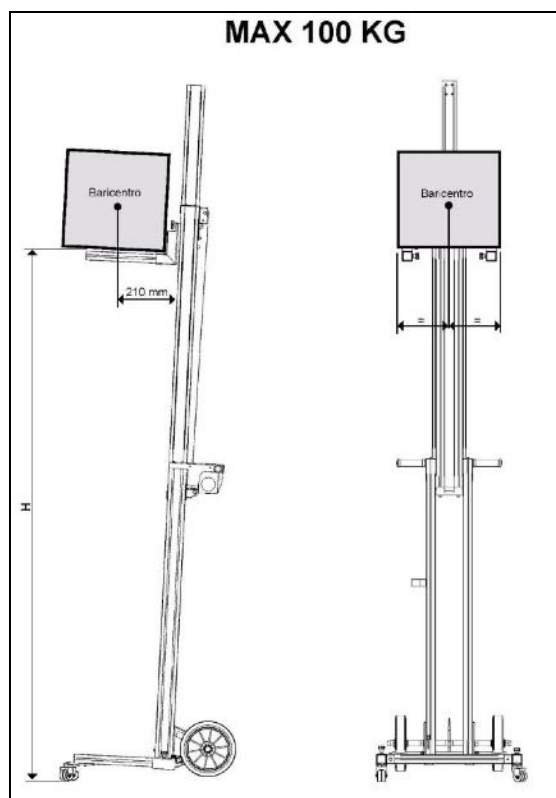

Portata massima : 100 Kg

Altezza massima : 3.01 m

Peso carrello : 38 Kg

Pensati e costruiti in Italia

Alle ormai conosciute doti della famiglia di **Sollevatori Golia** (leggerezza, robustezza, praticità, ecc...) abbina una straordinaria ed esclusiva versatilità che lo rende idoneo per sollevare e muovere pesi, il tutto in dimensioni ridottissime (50x65x141 cm) e peso contenuto (soli 38kg), semplificando notevolmente sia il trasporto che lo stivaggio anche su piccoli automezzi.

Portata massima : 100 Kg

Altezza massima : 3.01 m

Peso carrello : 38 Kg

Pensati e costruiti in Italia

Esempi di impiego :

Portata massima : 100 Kg

Altezza massima : 3.01 m

Peso carrello : 38 Kg

Pensati e costruiti in Italia

Dimensioni di ingombro e altezze di lavoro :

Accessori standard inclusi nel prezzo :

- N°1 Astuccio porta manuale d'uso e manutenzione;
- N°1 Manovella riduttore;
- N°2 Inserto riduttore;