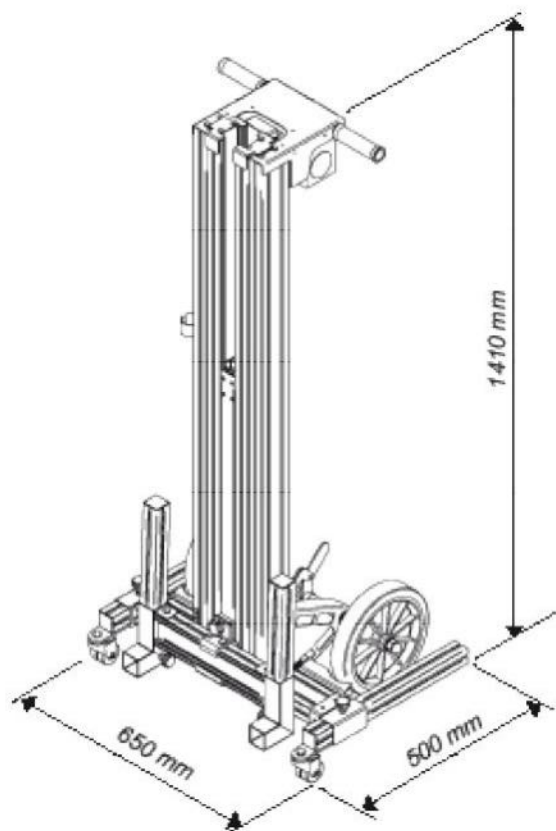

Portata massima : 100 Kg

Altezza massima : 3.01 m

Peso carrello : 38 Kg

Pensati e costruiti in Italia

Alle ormai conosciute doti della famiglia di **Sollevatori Golia** (leggerezza, robustezza, praticità, ecc...) abbina una straordinaria ed esclusiva versatilità che lo rende idoneo per sollevare e muovere pesi, il tutto in dimensioni ridottissime (50x65x141 cm) e peso contenuto (soli 38kg), semplificando notevolmente sia il trasporto che lo stivaggio anche su piccoli automezzi.

Finalmente dunque un unico attrezzo consente di **scaricare un peso da un autocarro movimentandolo in tutta semplicità grazie alle generose ruote ed infine sollevarlo fino a 3.01 mt d'altezza**, il tutto in sicurezza e senza fatica... Golia 3000 risulta pertanto strumento indispensabile per gli installatori di **impianti termosanitari** e di **condizionamento**, di **impianti elettrici** e di **ventilazione** ma anche per gli installatori e riparatori di **elettrodomestici**.

Portata massima : 100 Kg

Altezza massima : 3.01 m

Peso carrello : 38 Kg

Pensati e costruiti in Italia

Esempi di impiego :

Portata massima : 100 Kg

Altezza massima : 3.01 m

Peso carrello : 38 Kg