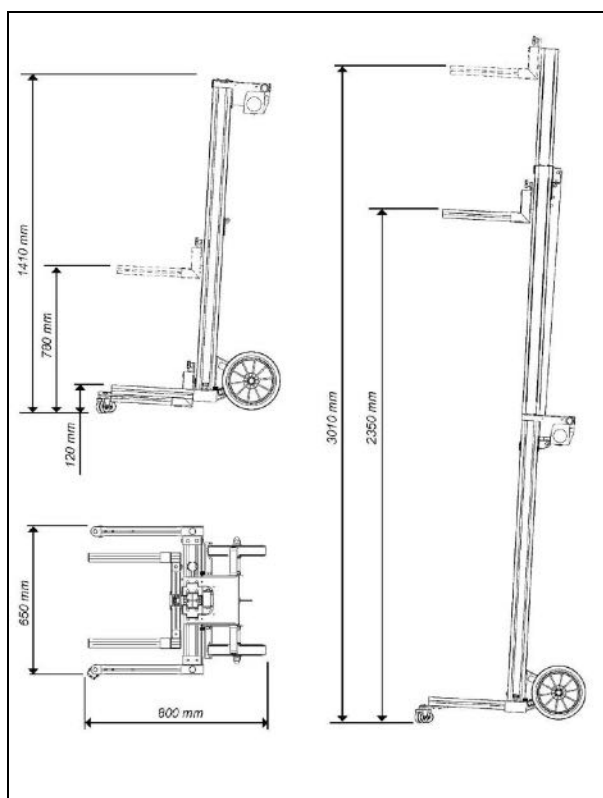

Portata massima : 100 Kg

Altezza massima : 3.01 m

Peso carrello : 38 Kg

Pensati e costruiti in Italia

Alle ormai conosciute doti della famiglia di **Sollevatori Golia** (leggerezza, robustezza, praticità, ecc...) abbina una straordinaria ed esclusiva versatilità che lo rende idoneo per sollevare e muovere pesi, il tutto in dimensioni ridottissime (50x65x141 cm) e peso contenuto (soli 38kg), semplificando notevolmente sia il trasporto che lo stivaggio anche su piccoli automezzi.

Portata massima : 100 Kg

Altezza massima : 3.01 m

Peso carrello : 38 Kg

Pensati e costruiti in Italia

Esempi di impiego :

Portata massima : 100 Kg

Altezza massima : 3.01 m

Peso carrello : 38 Kg

Pensati e costruiti in Italia

Dimensioni di ingombro e altezze di lavoro :

Accessori standard inclusi nel prezzo :

- N°1 Astuccio porta manuale d'uso e manutenzione;
- N°1 Manovella riduttore;
- N°2 Inserto riduttore;