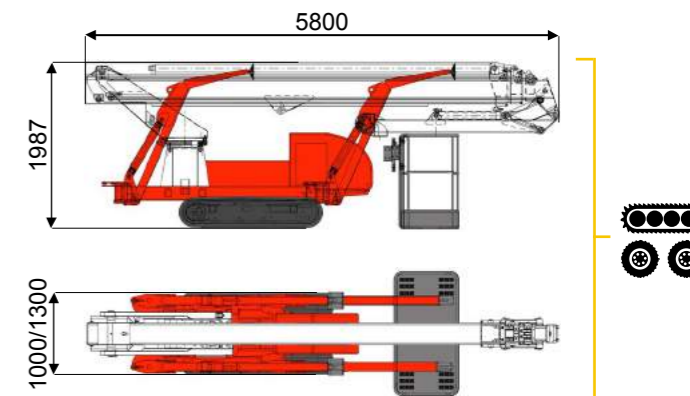

22,3 m ↑
10,3 m →
250 Kg 👤 👤

9 m	10,3 m	6 m	L1	L2	W1	W2	W3
250 kg	120 kg	120/250 kg	4900 mm	6250 mm	4350 mm	3350 mm	2750 mm

BI-ENERGY
Diesel+AC

TSJ 23.1/C-R 22.3 m 10,3 m 250 kg 170° 660° 150x70 cm 90°+80° 2,75-4,35 m 36% 29% 2 km/h 3100 kg 19 kN 1,45 kN/m² 3,56 kN/m²