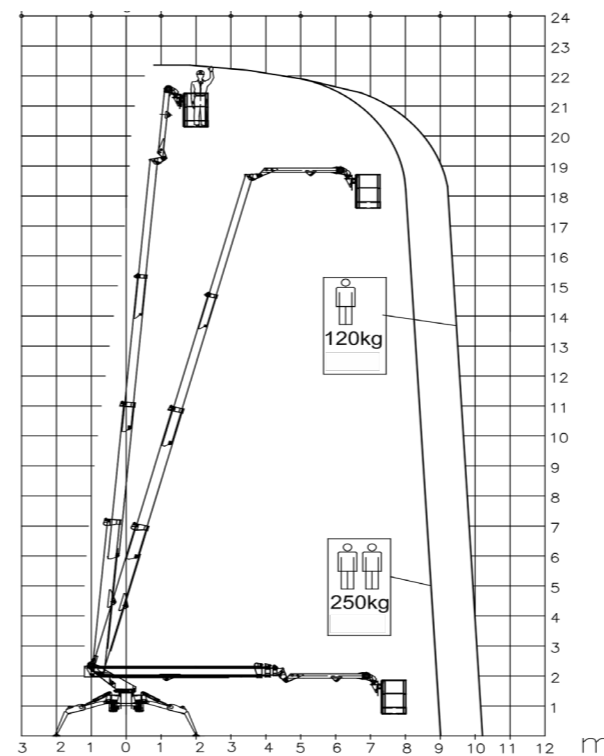

22,3 m ↑
10,3 m →
250 Kg 👤 👤

9 m	10,3 m	6 m	L1	L2	W1	W2	W3
250 kg	120 kg	120/250 kg	4900 mm	6250 mm	4350 mm	3350 mm	2750 mm

BI-ENERGY
Diesel+AC

TSJ 23.1/C-R 22.3 m 10,3 m 250 kg 170° 660° 150x70 cm 90°+80° 2,75-4,35 m 36% 29% 2 km/h 3100 kg 19 kN 1,45 kN/m² 3,56 kN/m²