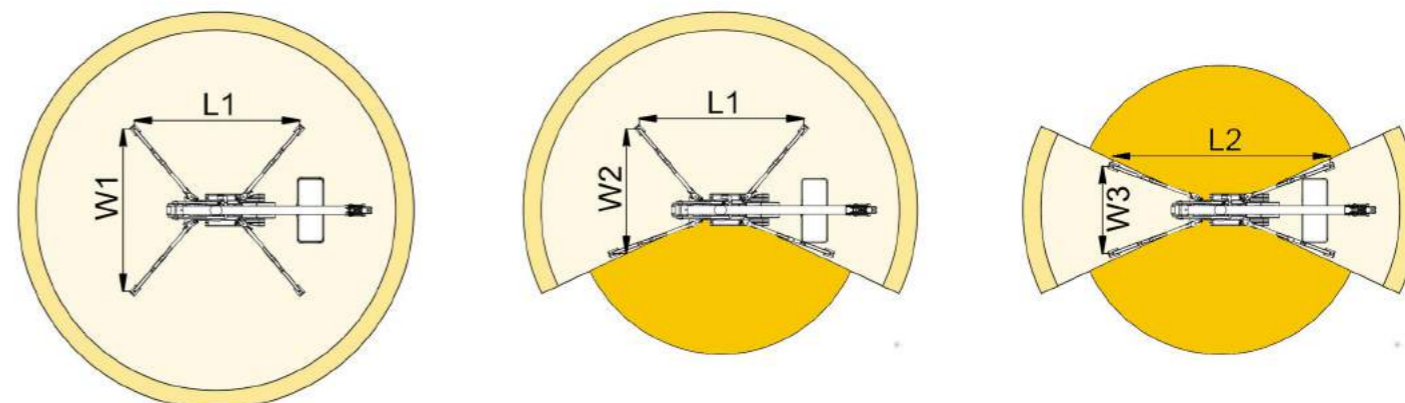

22,3 m ↑
10,3 m →
250 Kg 👤 👤

9 m	10,3 m	6 m	L1	L2	W1	W2	W3
250 kg	120 kg	120/250 kg	4900 mm	6250 mm	4350 mm	3350 mm	2750 mm

BI-ENERGY
Diesel+AC

TSJ 23.1/C-R 22.3 m 10,3 m 250 kg 170° 660° 150x70 cm 90°+80° 2,75-4,35 m 36% 29% 2 km/h 3100 kg 19 kN 1,45 kN/m² 3,56 kN/m²